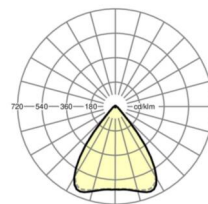

параметры

номер заказа	19437006150
код EAN	4020863410699
номер таможенного тарифа	94051190
Знак прохождения контроля	IP 64, класс защиты I, для рабочих мест за дисплеем 65° < 3000, ENEC10 VDE, F, D, HACCP DIN10500/Food/IFS-пригодность для применения/BRC, Indoor, CE
Степень ударопрочности IK	IK03 (-20°C bis 45°C)
Температура окружающей среды	ta -20°C в 45°C
Особые свойства	Готовность к IoT «Ready for IoT»
Гарантийный срок	5 лет
Государственные программы поддержки	BEG - государственные субсидии для энергосберегающих зданий (действительна только для Германии)

электротехника

Балласт	Электронный драйвер DALI2 (1 штука)
Мощность системы	26W
сетевое напряжение	230V/50Hz
автоматический предохранитель (пусковой ток)	20 штук/B10, 32 штук/B16, 33 штук/C10, 53 штук/C16
класс энергосбережения/Источник света	D

DEEP-LINK

<https://www.regiolum.de/ru/article/19437006150>